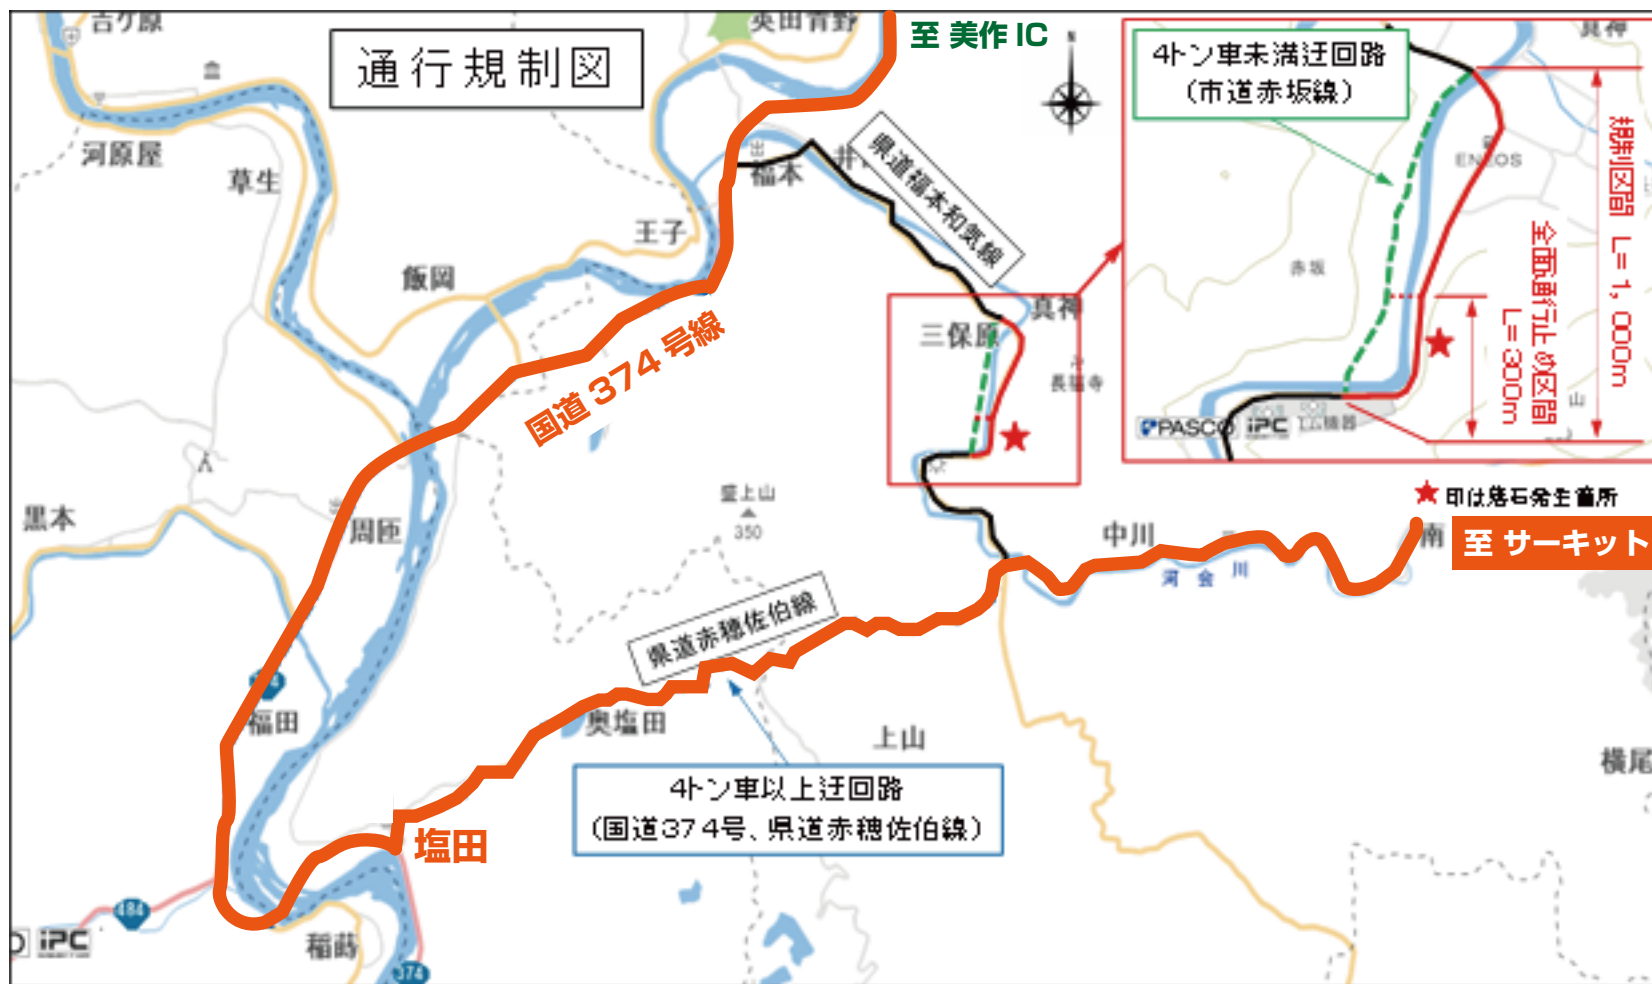

# サーキットへのアクセス道路 美作方面 県道福本和気線 通行止のご案内

和気町 塩田方面 推奨ルート